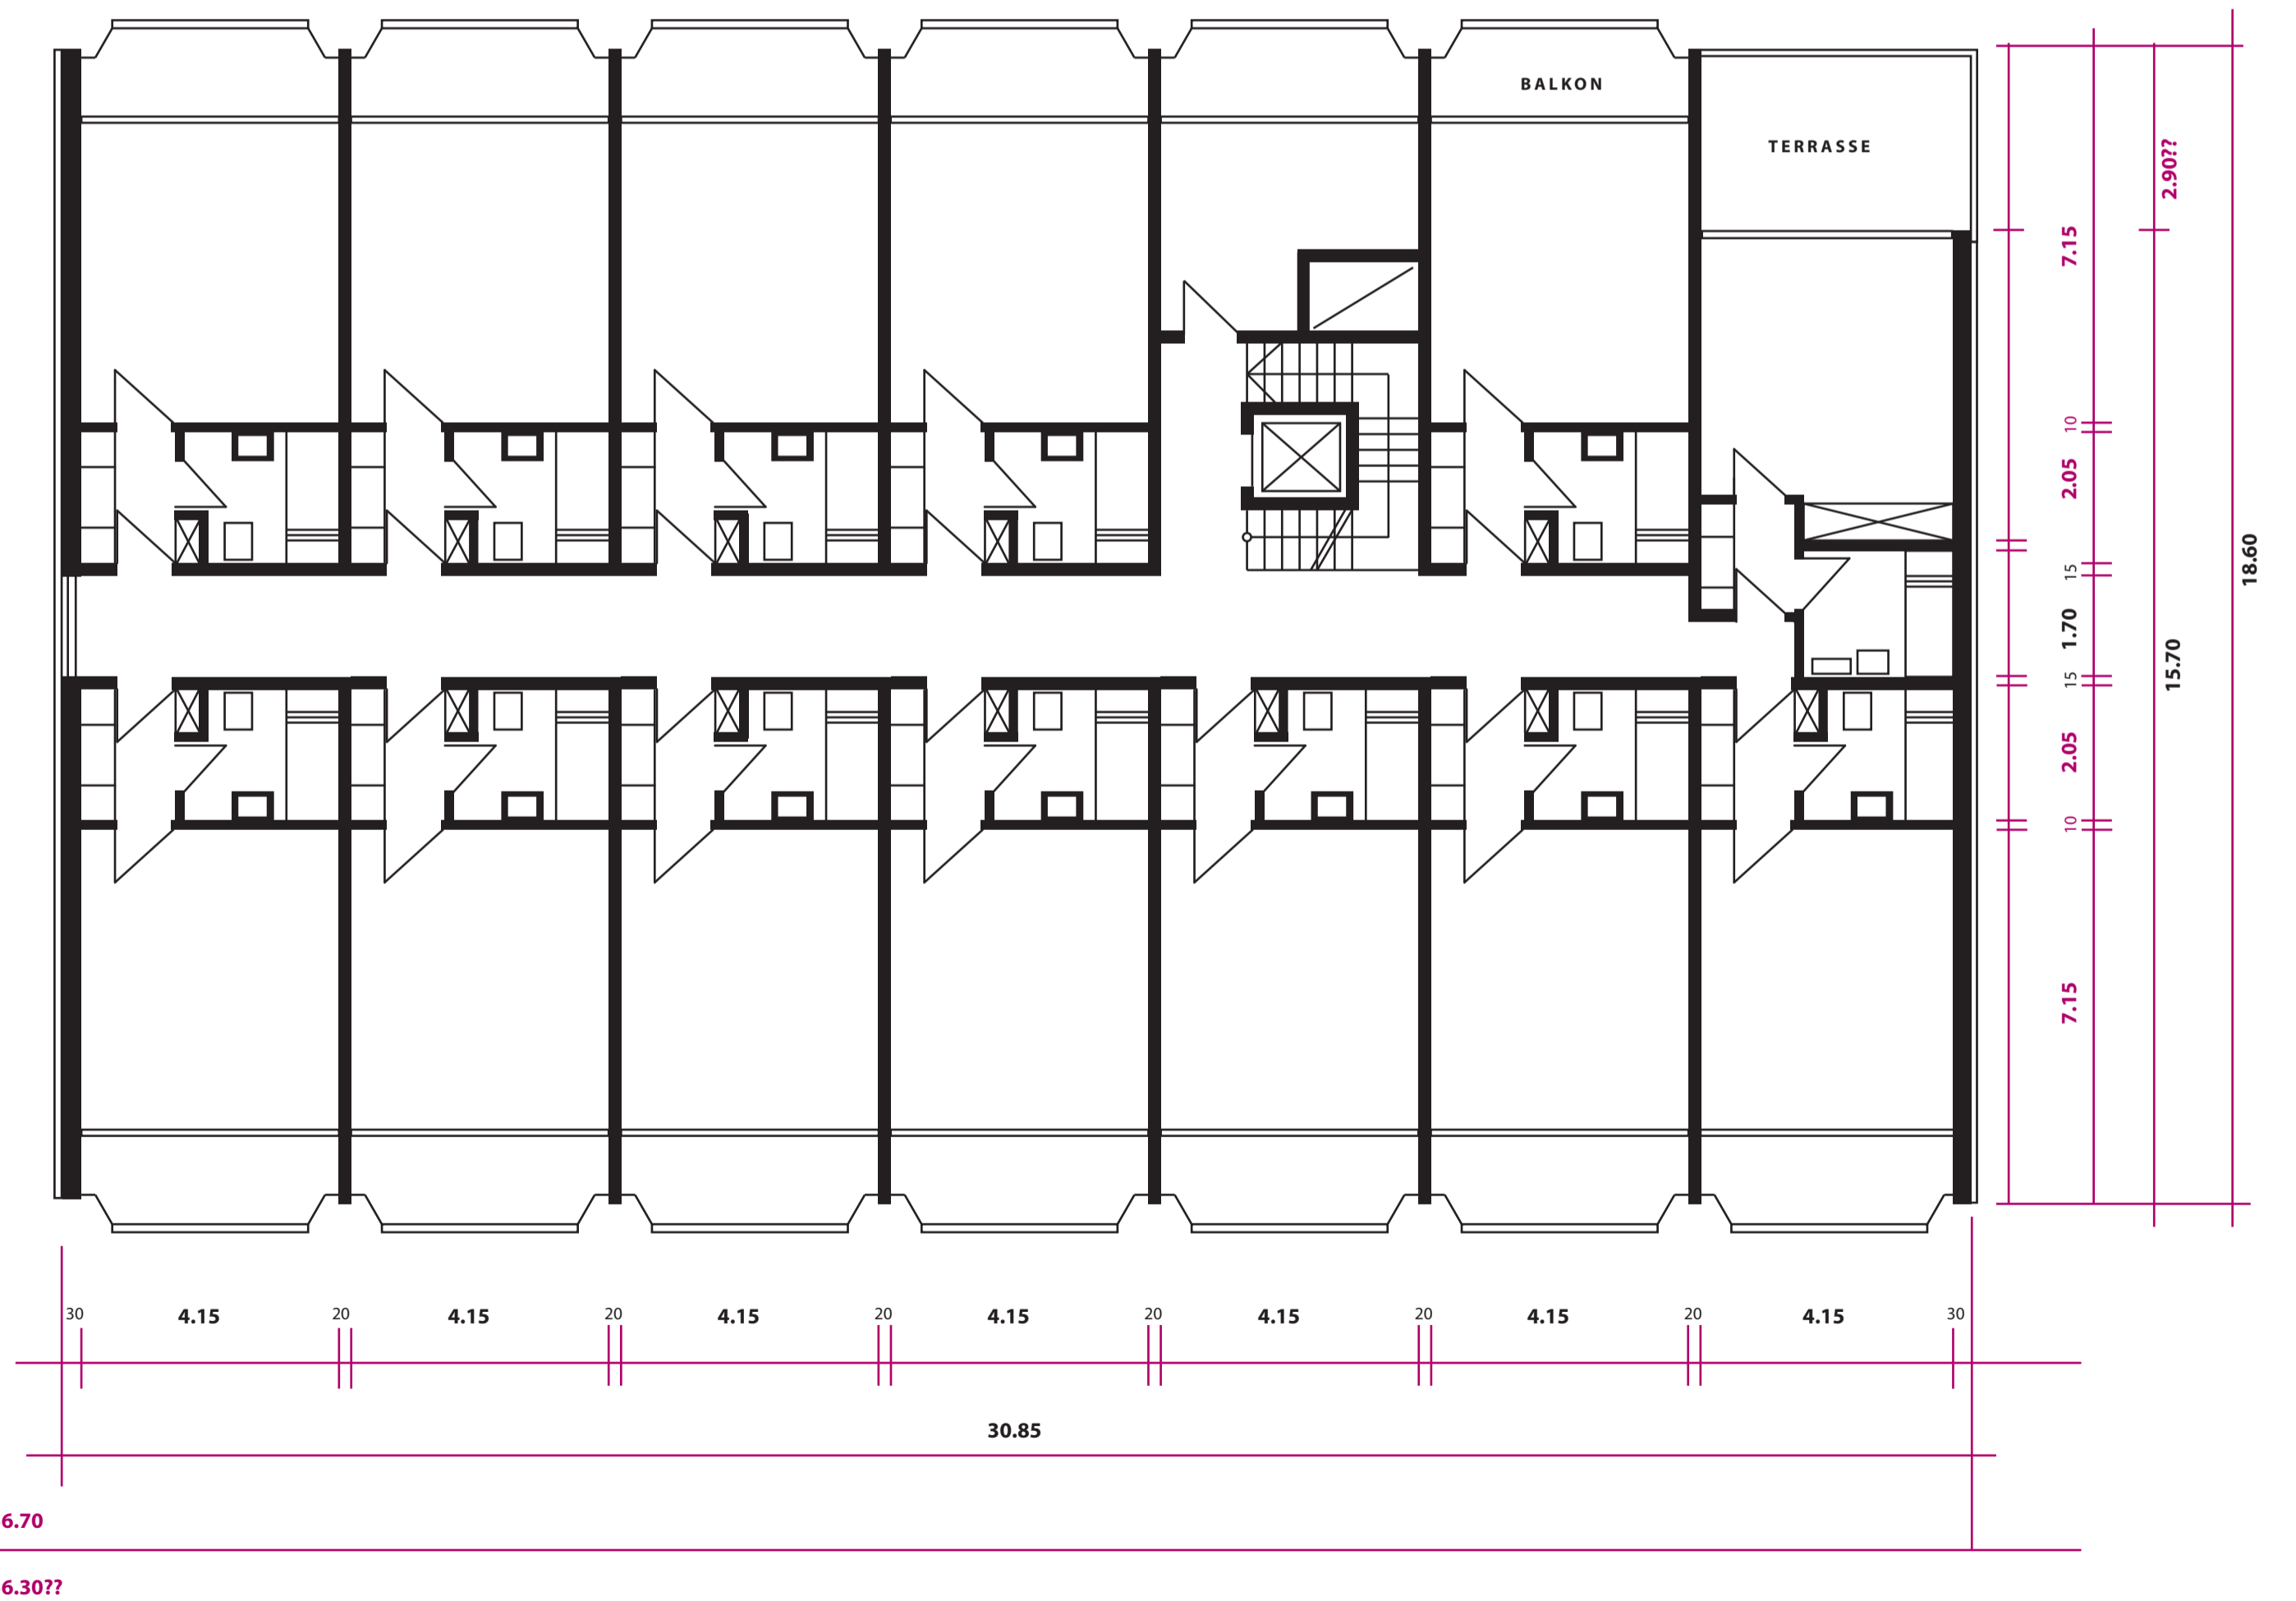

18.70

115 30 7.00 15 1.70 15 6.90 20 ???

1 этаж

30 17.20 20 4.15 20 6.50 30

26.50

30 8.50 20 8.50 20 4.15 20 4.15 30

7.00 1.05 5 1.05 10 1.60 5 3.10 1.70 15

WC DAMEN 97 5 97 10 2.05 WC HERREN

1.95

30 30 6.00 8.35 15 4.20 15 1.70 15 7.85 15 7.85 30 30

18.95

115 30 8.65 15 6.90 20 8.00 30 8.50 20 8.50 20 12.85 30

56.20

2, 3, 4 этаж

5, 6 этаж